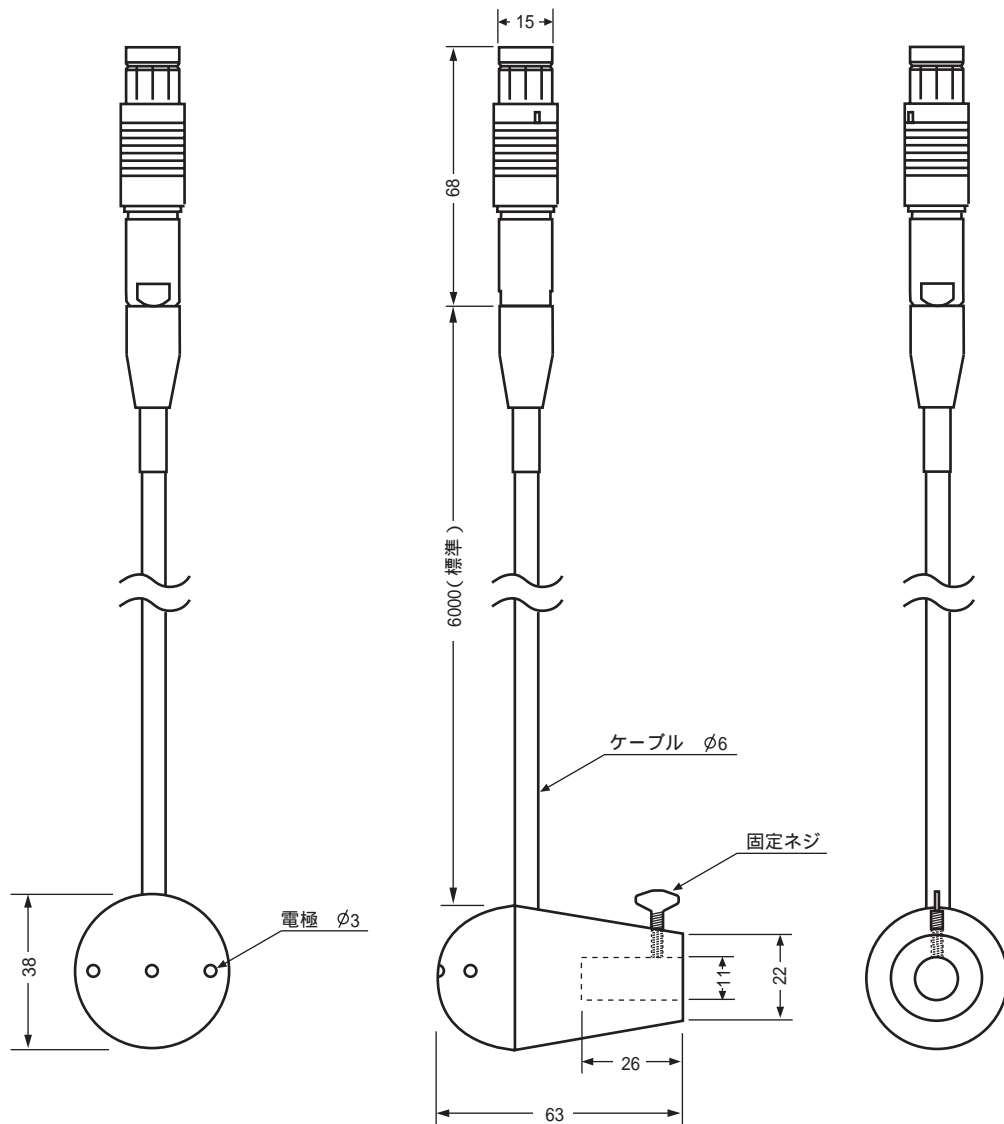

ポータブル流速計 Model 2000
外形寸法図 (本体)

(単位 : mm)

寸法は公称寸法です。

ポータブル流速計 Model 2000-5 センサ 外形寸法図

(単位：mm)

寸法は公称寸法です。

日本ハイコン株式会社