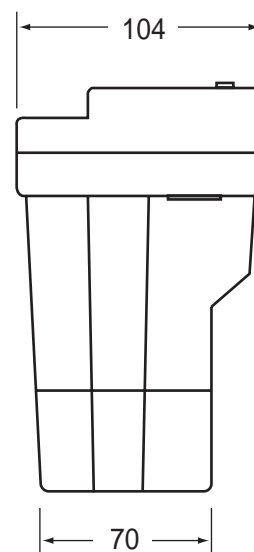

ポータブル流速計 Model 2000
外形寸法図 (本体)

(単位 : mm)

寸法は公称寸法です。

ポータブル流速計 Model 2000-5 センサ 外形寸法図

(単位：mm)

寸法は公称寸法です。

日本ハイコン株式会社