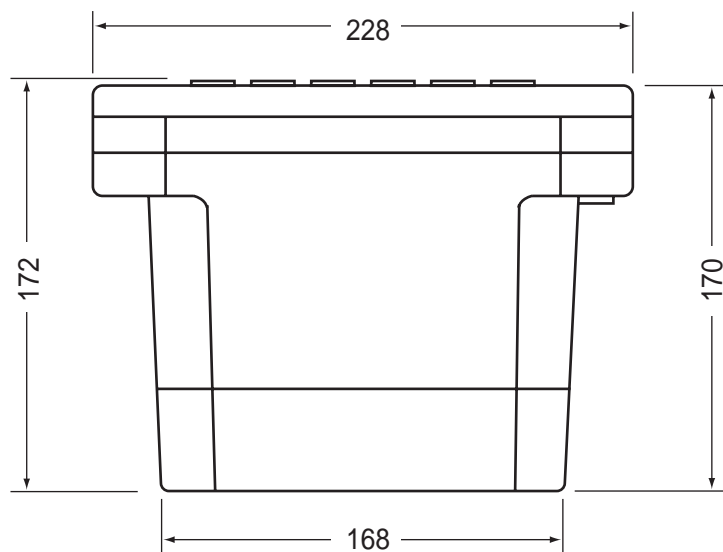

ポータブル流速計 Model 2000
外形寸法図 (本体)

(単位 : mm)

寸法は公称寸法です。

ポータブル流速計 Model 2000-5 センサ 外形寸法図

(単位：mm)

寸法は公称寸法です。

日本ハイコン株式会社