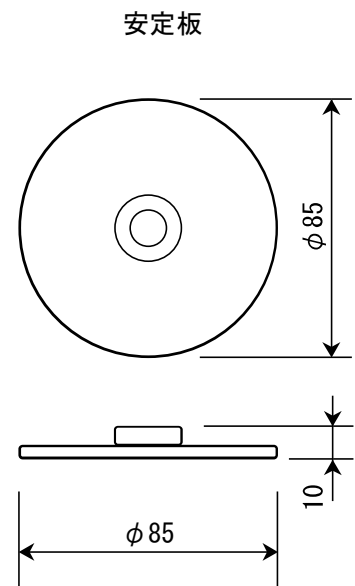

# スケール付きセンサ取付ロッド

(FH950S / FH950)

## セット内容

|                |   |    |
|----------------|---|----|
| 中間ロッド (500mm)  | × | 3本 |
| ボトムロッド (500mm) | × | 1本 |
| 安定板            | × | 1枚 |
| センサ取付金具        | × | 1個 |

## 完成図

※センサは付属しません