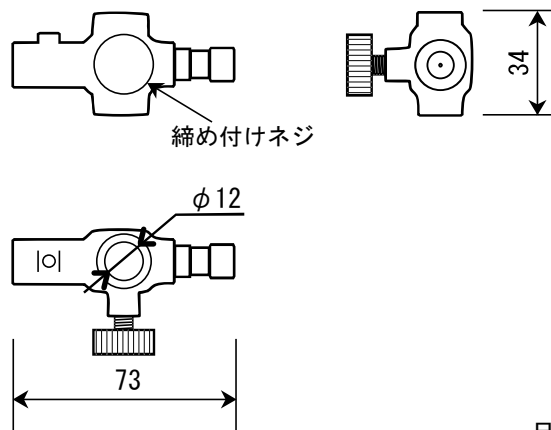

センサ取付金具

(単位 : mm)
日本ハイコン株式会社
2019.05