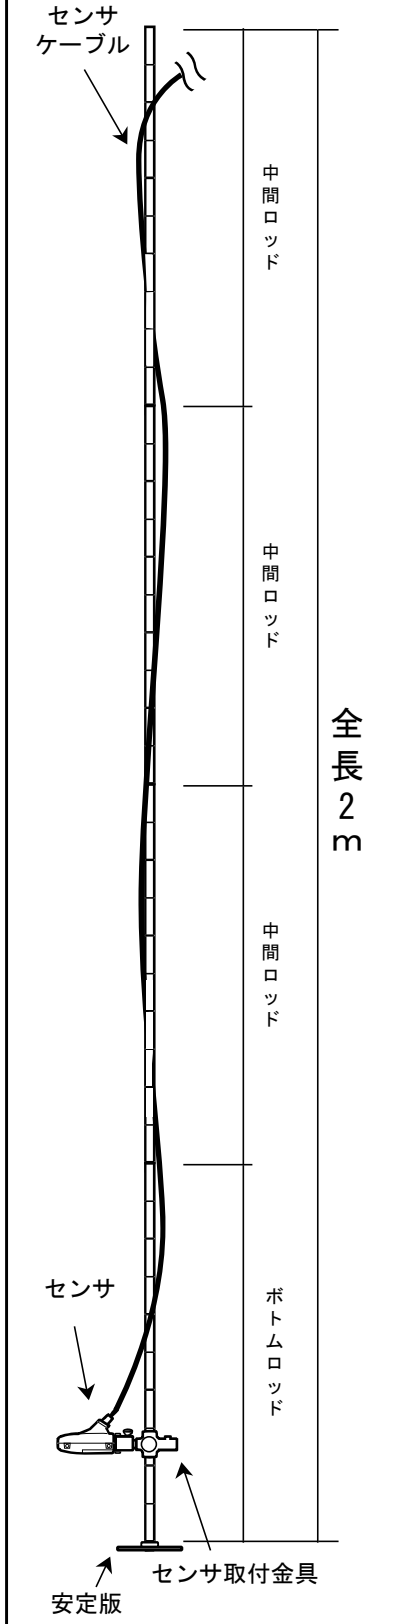

# スケール付きセンサ取付ロッド

(FH950S / FH950)

## セット内容

|                |   |    |
|----------------|---|----|
| 中間ロッド (500mm)  | × | 3本 |
| ボトムロッド (500mm) | × | 1本 |
| 安定板            | × | 1枚 |
| センサ取付金具        | × | 1個 |

## 完成図

※センサは付属しません