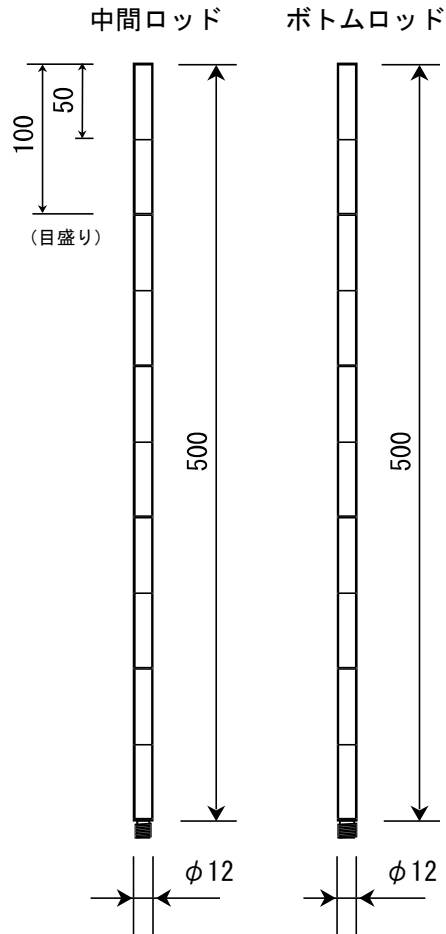

スケール付きセンサ取付ロッド

(FH950S / FH950)

セット内容

中間ロッド (500mm)	×	3本
ボトムロッド (500mm)	×	1本
安定板	×	1枚
センサ取付金具	×	1個

完成図

※センサは付属しません