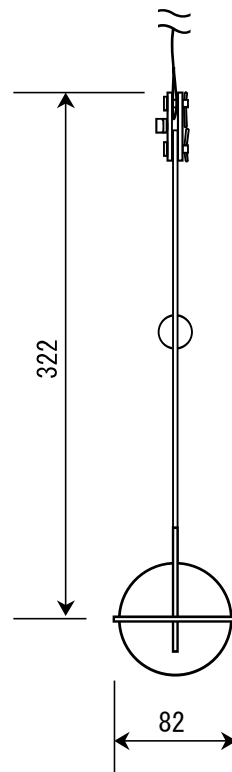

ウェイト付きセンサ取付ワイヤ

(FH950S / FH950)

完成図

※センサは付属しません

セット内容

ウェイト	×	1個
ハンガー	×	1本
ピン	×	1本
ワイヤ (SUS:6m)	×	1本

(単位: mm)
日本ハイコン株式会社
2019.05