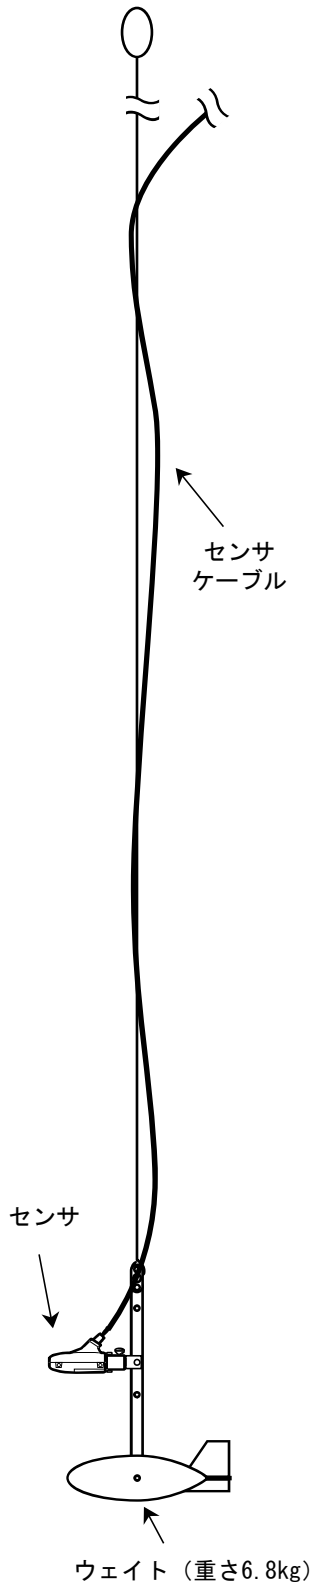

ウェイト付きセンサ取付ワイヤ

(FH950S / FH950)

完成図

※センサは付属しません

セット内容

ウェイト	×	1個
ハンガー	×	1本
ピン	×	1本
ワイヤ (SUS:6m)	×	1本

(単位: mm)
日本ハイコン株式会社
2019.05