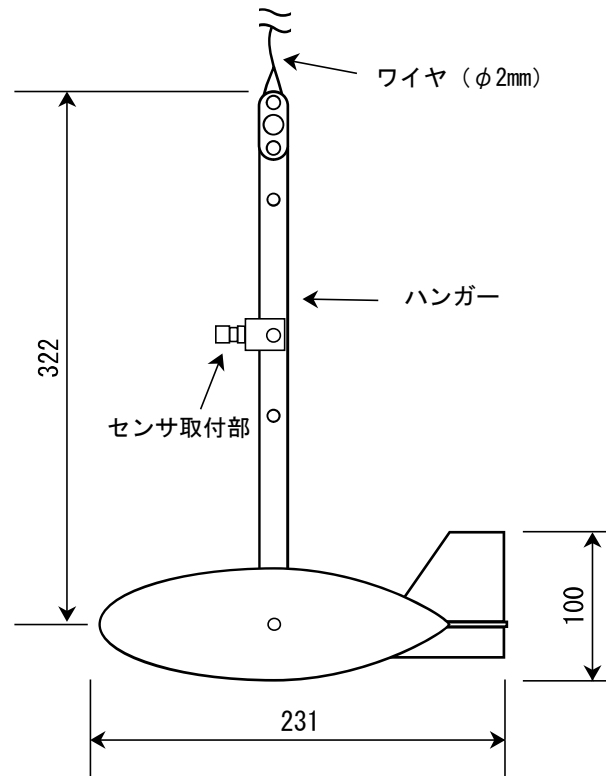

ウェイト付きセンサ取付ワイヤ

(FH950S / FH950)

完成図

※センサは付属しません

セット内容

ウェイト	×	1個
ハンガー	×	1本
ピン	×	1本
ワイヤ (SUS:6m)	×	1本

(単位: mm)
日本ハイコン株式会社
2019.05