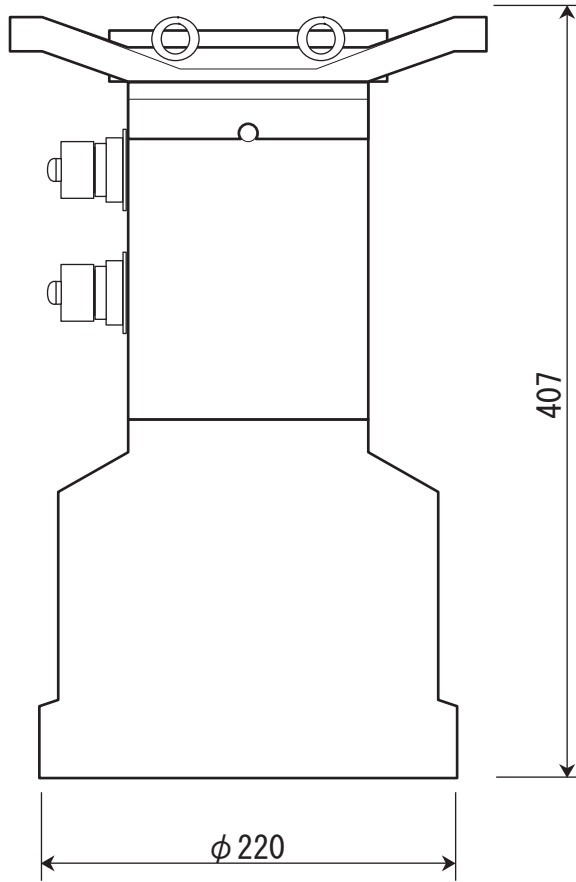

# 面速式流量計 Flo-Dar 口ガ 外形寸法図

[ 正面 ]

[ 側面 ]

[ 上面 ]