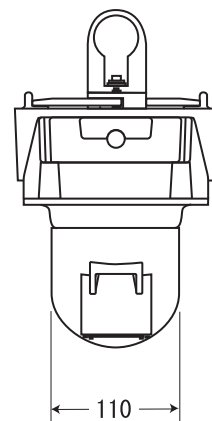

非接触型面速式流量計 Flo-Dar センサ外形寸法図 大型水位センサ付（分離型）

<上面図>

<正面図>

<側面図>

<水位センサ分離部>

<背面図>

<分離部背面図>

<下面図>

<センサケーブルをロガに接続する場合>

(単位: mm)
※寸法は公称寸法です。

名称	Flo-Dar センサ (大型分離)	
型式	Model 4000-AS	
	2006.11.7	2014.4 修正
	日本ハイコン株式会社	