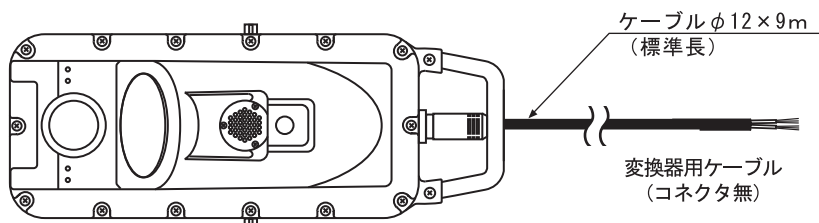

非接触型面速式流量計 Flo-Dar センサ外形寸法図 大型水位センサ付（分離型）

<上面図>

<正面図>

<側面図>

<水位センサ分離部>

<背面図>

<分離部背面図>

<下面図>

<センサケーブルをロガに接続する場合>

(単位: mm)
※寸法は公称寸法です。

名称	Flo-Dar センサ (大型分離)	
型式	Model 4000-AS	
	2006.11.7	2014.4 修正
	日本ハイコン株式会社	