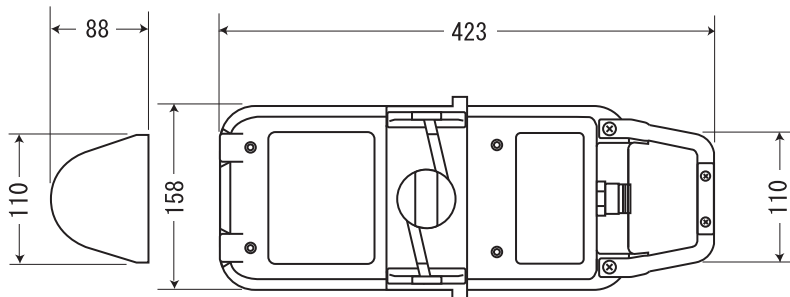

非接触型面速式流量計 Flo-Dar センサ外形寸法図 大型水位センサ付（分離型）

<上面図>

<正面図>

<側面図>

<水位センサ分離部>

<背面図>

<分離部背面図>

<下面図>

<センサケーブルをロガに接続する場合>

(単位: mm)
※寸法は公称寸法です。

名称	Flo-Dar センサ (大型分離)	
型式	Model 4000-AS	
	2006.11.7	2014.4 修正
	日本ハイコン株式会社	