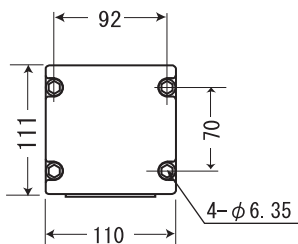

非接触型面速式流量計 Flo-Dar センサ外形寸法図 大型水位センサ付（分離型）

<上面図>

<正面図>

<側面図>

<水位センサ分離部>

<背面図>

<分離部背面図>

<下面図>

<センサケーブルをロガに接続する場合>

(単位: mm)
※寸法は公称寸法です。

名称	Flo-Dar センサ (大型分離)	
型式	Model 4000-AS	
	2006.11.7	2014.4 修正
	日本ハイコン株式会社	