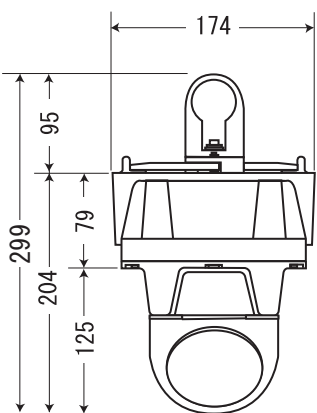

非接触型面速式流量計 Flo-Dar センサ外形寸法図 大型水位センサ付（分離型）

<上面図>

<正面図>

<側面図>

<水位センサ分離部>

<背面図>

<分離部背面図>

<下面図>

<センサケーブルをロガに接続する場合>

(単位: mm)
※寸法は公称寸法です。

名称	Flo-Dar センサ (大型分離)	
型式	Model 4000-AS	
	2006.11.7	2014.4 修正
	日本ハイコン株式会社	