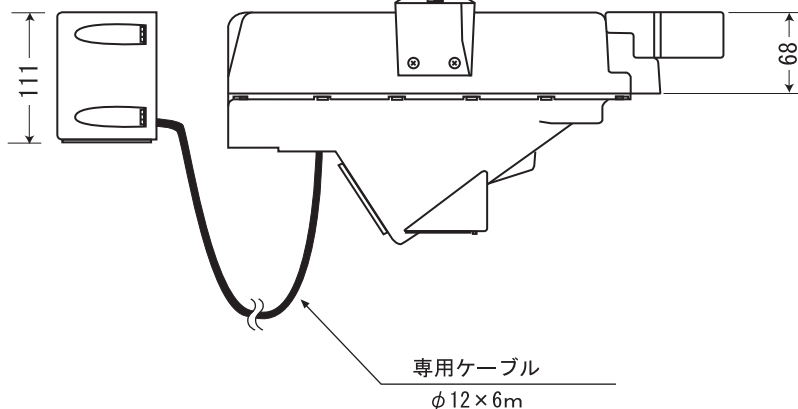

非接触型面速式流量計 Flo-Dar センサ外形寸法図 大型水位センサ付（分離型）

<上面図>

<正面図>

<側面図>

<水位センサ分離部>

<背面図>

<分離部背面図>

<下面図>

<センサケーブルをロガに接続する場合>

(単位: mm)
※寸法は公称寸法です。

名称	Flo-Dar センサ (大型分離)	
型式	Model 4000-AS	
	2006.11.7	2014.4 修正
	日本ハイコン株式会社	