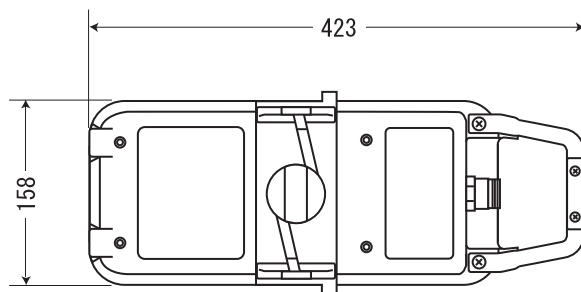

非接触型面速式流量計 Flo-Dar センサ外形寸法図 標準センサ

<上面図>

<正面図>

<側面図>

<背面図>

<下面図>

<センサケーブルをロガに接続する場合>

(単位: mm)
※寸法は公称寸法です。

名称	Flo-Dar センサ (標準)	
型式	Model 4000	
	2006.2.7	2014.4 修正
	日本ハイコン株式会社	