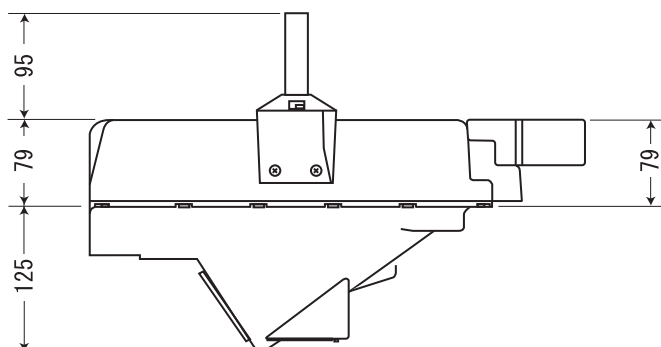

非接触型面速式流量計 Flo-Dar センサ外形寸法図 標準センサ

<上面図>

<正面図>

<側面図>

<背面図>

<下面図>

<センサケーブルをロガに接続する場合>

(単位: mm)
※寸法は公称寸法です。

名称	Flo-Dar センサ (標準)	
型式	Model 4000	
	2006.2.7	2014.4 修正
	日本ハイコン株式会社	