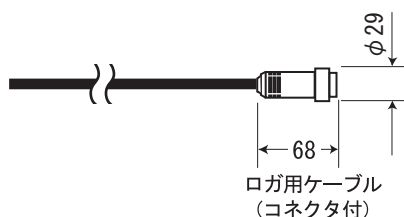

非接触型面速式流量計 Flo-Dar センサ外形寸法図 標準センサ

<上面図>

<正面図>

<側面図>

<背面図>

<下面図>

<センサケーブルをロガに接続する場合>

(単位: mm)
※寸法は公称寸法です。

名称	Flo-Dar センサ (標準)	
型式	Model 4000	
	2006.2.7	2014.4 修正
	日本ハイコン株式会社	