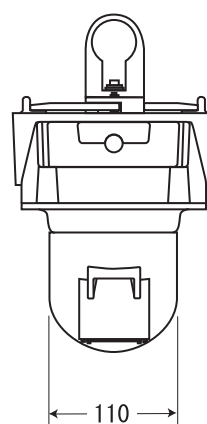

非接触型面速式流量計 Flo-Dar センサ外形寸法図 標準センサ

<上面図>

<正面図>

<側面図>

<背面図>

<下面図>

<センサケーブルをロガに接続する場合>

(単位: mm)
※寸法は公称寸法です。