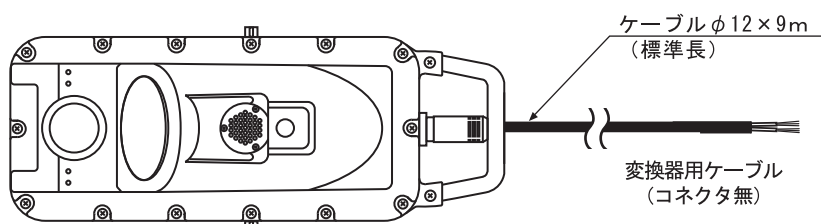

非接触型面速式流量計 Flo-Dar センサ外形寸法図 標準センサ

<上面図>

<正面図>

<側面図>

<背面図>

<下面図>

<センサケーブルをロガに接続する場合>

(単位: mm)
※寸法は公称寸法です。

名称	Flo-Dar センサ (標準)	
型式	Model 4000	
	2006.2.7	2014.4 修正
	日本ハイコン株式会社	