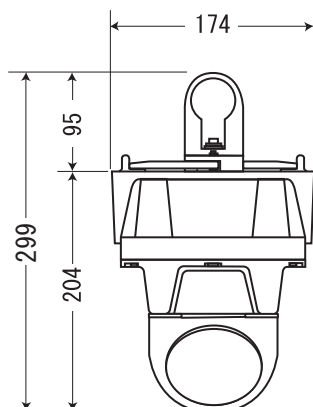

非接触型面速式流量計 Flo-Dar センサ外形寸法図 標準センサ

<上面図>

<正面図>

<側面図>

<背面図>

<下面図>

<センサケーブルをロガに接続する場合>

(単位: mm)
※寸法は公称寸法です。