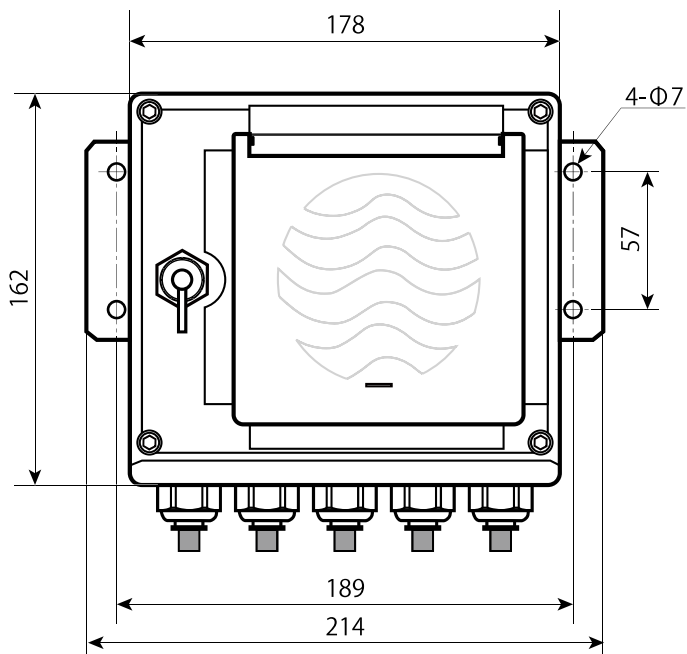

多電極挿入型電磁流量計 メタルマルチマグ Model 395P/394P 変換器 外形寸法図

<正面図>

<上面図>

<側面図>

<前面カバー開閉寸法>