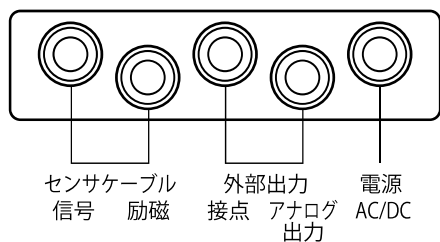

多電極挿入型電磁流量計 メタルマルチマグ Model 395P/394P 変換器 外形寸法図

<正面図>

<上面図>

<側面図>

<前面カバー開閉寸法>