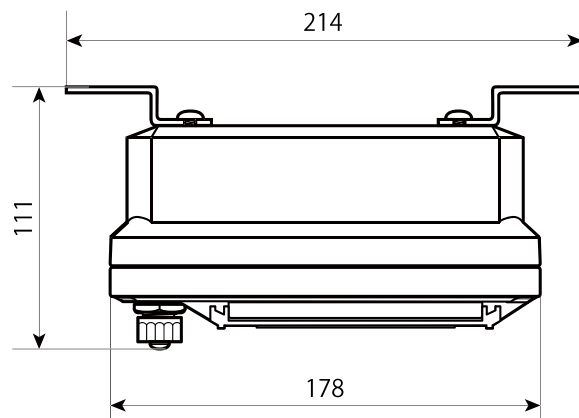

多電極挿入型電磁流量計 メタルマルチマグ Model 395P/394P 変換器 外形寸法図

<正面図>

<上面図>

<側面図>

<前面カバー開閉寸法>