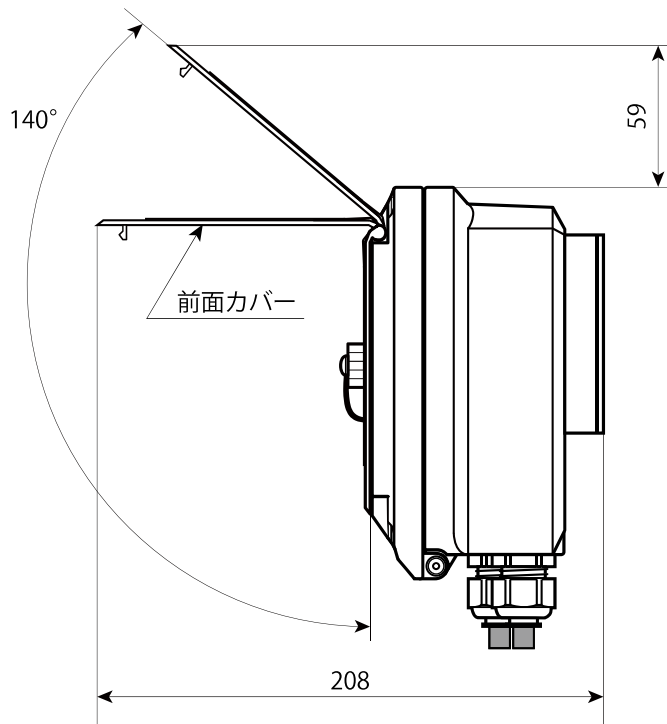

多電極挿入型電磁流量計 メタルマルチマグ Model 395P/394P 変換器 外形寸法図

<正面図>

<上面図>

<側面図>

<前面カバー開閉寸法>