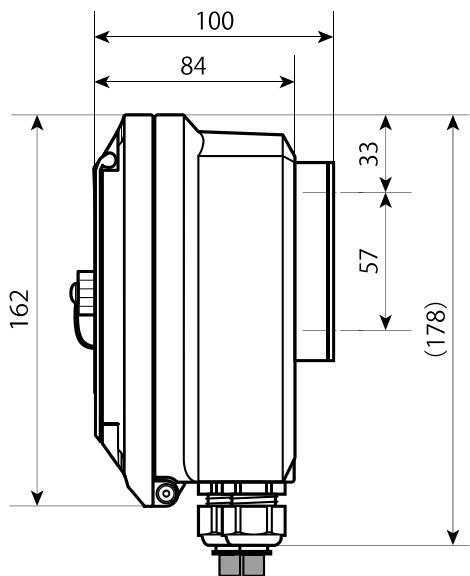

多電極挿入型電磁流量計 メタルマルチマグ Model 395P/394P 変換器 外形寸法図

<正面図>

<上面図>

<側面図>

<前面カバー開閉寸法>