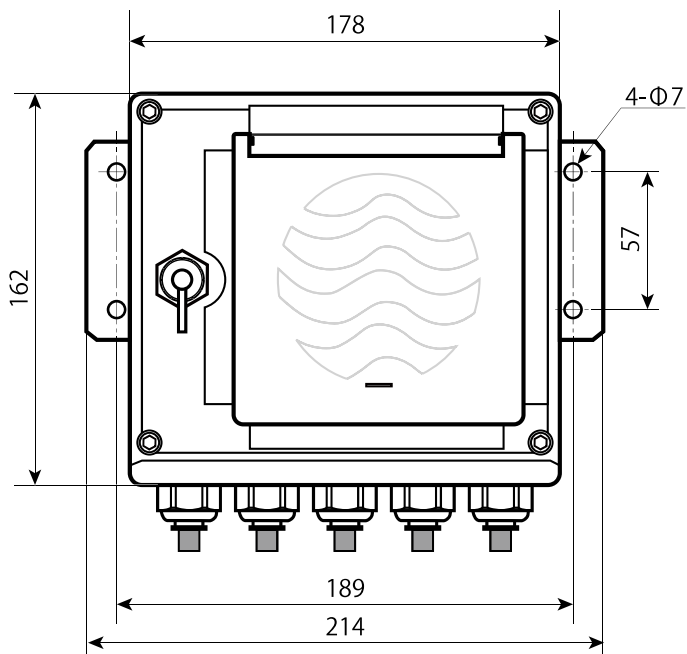

# 挿入型電磁流量計 メタルシングルマグ Model 395SP/394SP 変換器 外形寸法図

<正面図>

<上面図>

<側面図>

<前面カバー開閉寸法>