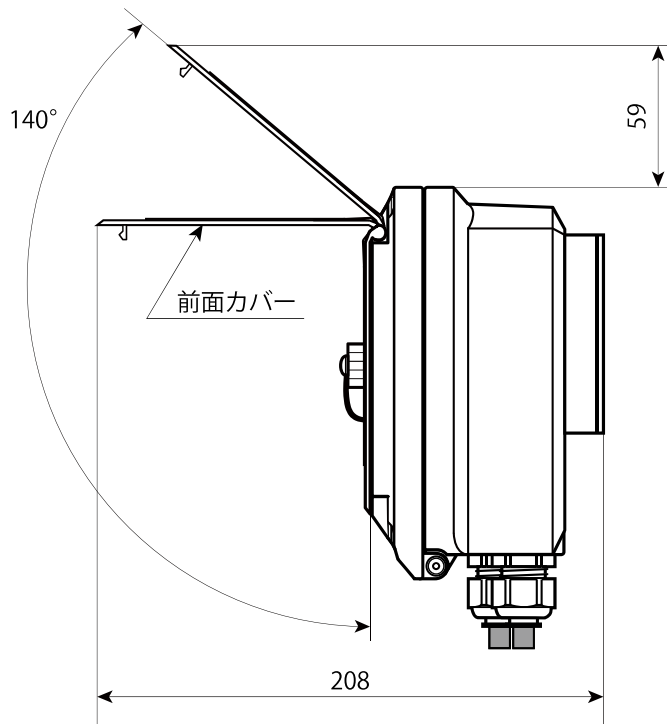

# 挿入型電磁流量計 メタルシングルマグ Model 395SP/394SP 変換器 外形寸法図

<正面図>

<上面図>

<側面図>

<前面カバー開閉寸法>