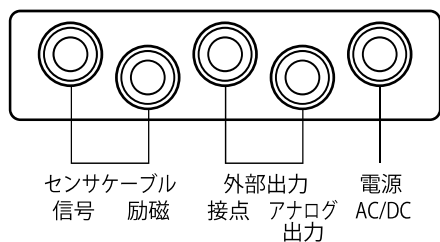

# 挿入型電磁流量計 メタルシングルマグ Model 395SP/394SP 変換器 外形寸法図

<正面図>

<上面図>

<側面図>

<前面カバー開閉寸法>