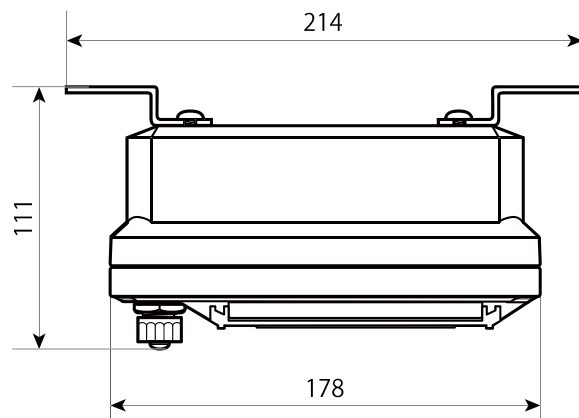

# 挿入型電磁流量計 メタルシングルマグ Model 395SP/394SP 変換器 外形寸法図

<正面図>

<上面図>

<側面図>

<前面カバー開閉寸法>