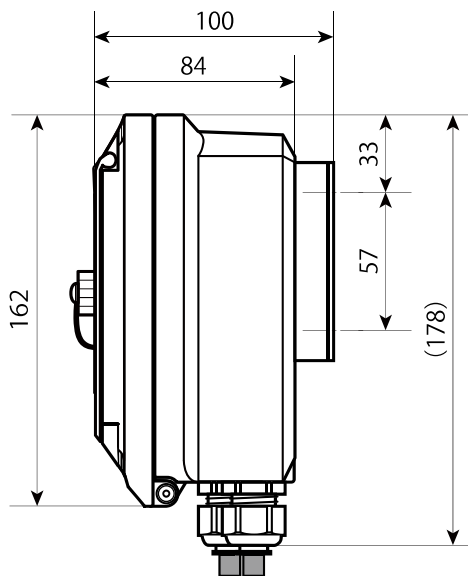

# 挿入型電磁流量計 メタルシングルマグ Model 395SP/394SP 変換器 外形寸法図

<正面図>

<上面図>

<側面図>

<前面カバー開閉寸法>